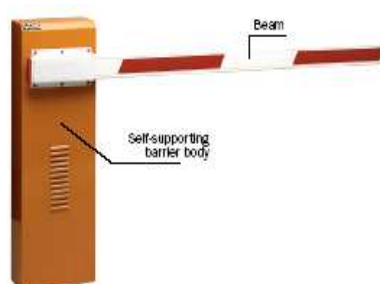

640 S Veibom-motor u/styrekort, åpningstid 10sek. Høyre1046708/Venstre1046918	27.050,-
Nedstøpningsbrakett 490059	1.400,-
7m AL-bomarm 428064	4.125,-
Øvrigt utstyr som for 615 S nevnt over	

FAAC