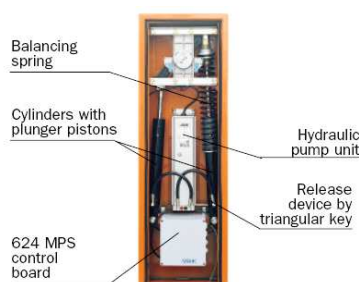

620 S Veibom-motor u/styrekort, åpningstid 5sek. 104904	16.400,-
Nedstøpningsbrakett 490058	1.250,-
Øvrigt utstyr som for 615 S nevnt over