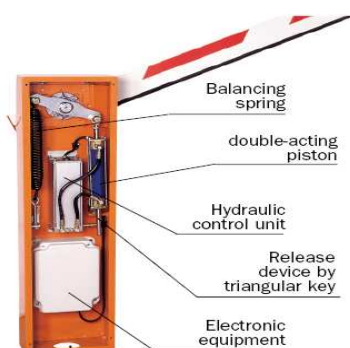

Prisliste for veibommer/ utstyr 2010. Oppgitt ekskl. MVA.

FAAC

Veibommer/ tilbehør

615 S Veibom-motor u/ styrekort, åpningstid 8sek 104904	11.850,-
Nedstøpningsbrakett 490073	1.050,-
Anslagsgaffel 722633	1.750,-
Pendelstøtte 428215	1.400,-
5m AL-bomarm 428030	2.950,-
3m AL-bomarm 428059	2.250,-