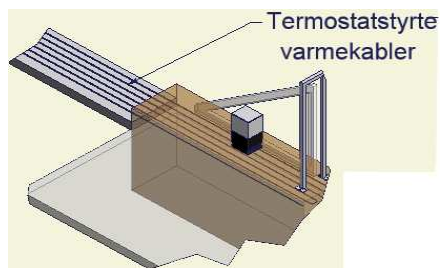

Skyveportmotor/ tilbehør

741 E Z16, m/740D-styre-aut. og innebygget magnetiske endestopp	7.700,-
844 ER m. innebygget styrekort	10.900,-
Mod 4 Tannstang Stål/Nylon pr.m. 719325	400,-
Selvreg Varme-element 5-10w	540,-

Låsbar utløsernøkkel 418744001	550,-

1 sett, Termostatstyrt varmekabling For fundament og tilbakeslag. Holder tilbakeslag-området snø-og is-fritt om vinteren	9.100,-