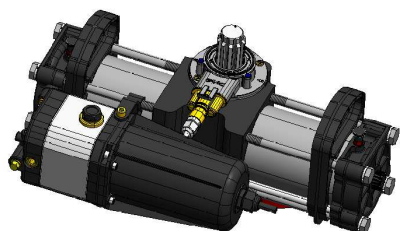

Linjærportmotor (m/innebygget elektrisk og mekanisk endestopp)

413 LS	4.700,-
104414	

Hydraulisk portmotor for nedfelt montasje

750 Standard 100°	6.550,-
108757	
750 Standard 180°	7.150,-
108758	
Galv.motorkrybbe	3.100,-
Selvreg. varmekabel for motorkrybbe	1.600,-
Motoraksel m/mek. endestopp	1.980,-
Hydr.pumpe750 CBAC	
107720	6.000,-
Hydrslanger(inntil 6m) 4 slanger	5.500,-
S700H 24V Kit: Motorer,Styreskap Styrekort,Motorkrybber,Fotoceller, Axelinfestning,Radiomottaker	34.600,-

Skyveportmotor/ tilbehør

741 E Z16 , m/740D-styre-aut. og innebygget magnetiske endestopp	7.700,-
844 ER m. innebygget styrekort	10.900,-
Mod 4 Tannstang Stål/Nylon pr.m. 719325	400,-
Selvreg Varme-element 5-10w	540,-