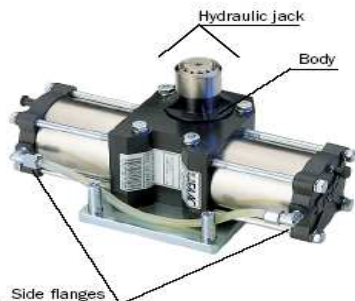

Prisliste for FAAC-portmotorer /utstyr 2009. Opgitt ekskl. MVA

Slagportmotor/ tilbehør

390	4.550,-
104570	
Kneledarm	1.400,-
Teleskoparm	1.050,-

391(E) 24V Kit: Motorer, Styrekort Fotoceller, Radiomottaker	11.850,-
---	----------

Linjærportmotor (m/innebygget elektrisk og mekanisk endestopp)

413 LS	4.700,-
104414	

Hydraulisk portmotor for nedfelt montasje

750 Standard 100°	6.550,-
108757	
750 Standard 180°	7.150,-
108758	
Galv.motorkrybbe	3.100,-
Selvreg. varmekabel for motorkrybbe	1.600,-
Motoraksel m/mek. endestopp	1.980,-
Hydr.pumpe750 CBAC	
107720	6.000,-
Hydrslanger(inntil 6m) 4 slanger	5.500,-
S700H 24V Kit: Motorer,Styreskap Styrekort,Motorkrybber,Fotoceller, Axelinfestning,Radiomottaker	34.600,-

Skyveportmotor/ tilbehør

741 E Z16 , m/740D-styre-aut. og innebygget magnetiske endestopp	7.700,-
844 ER m. innebygget styrekort	10.900,-
Mod 4 Tannstang Stål/Nylon pr.m. 719325	400,-
Selvreg Varme-element 5-10w	540,-